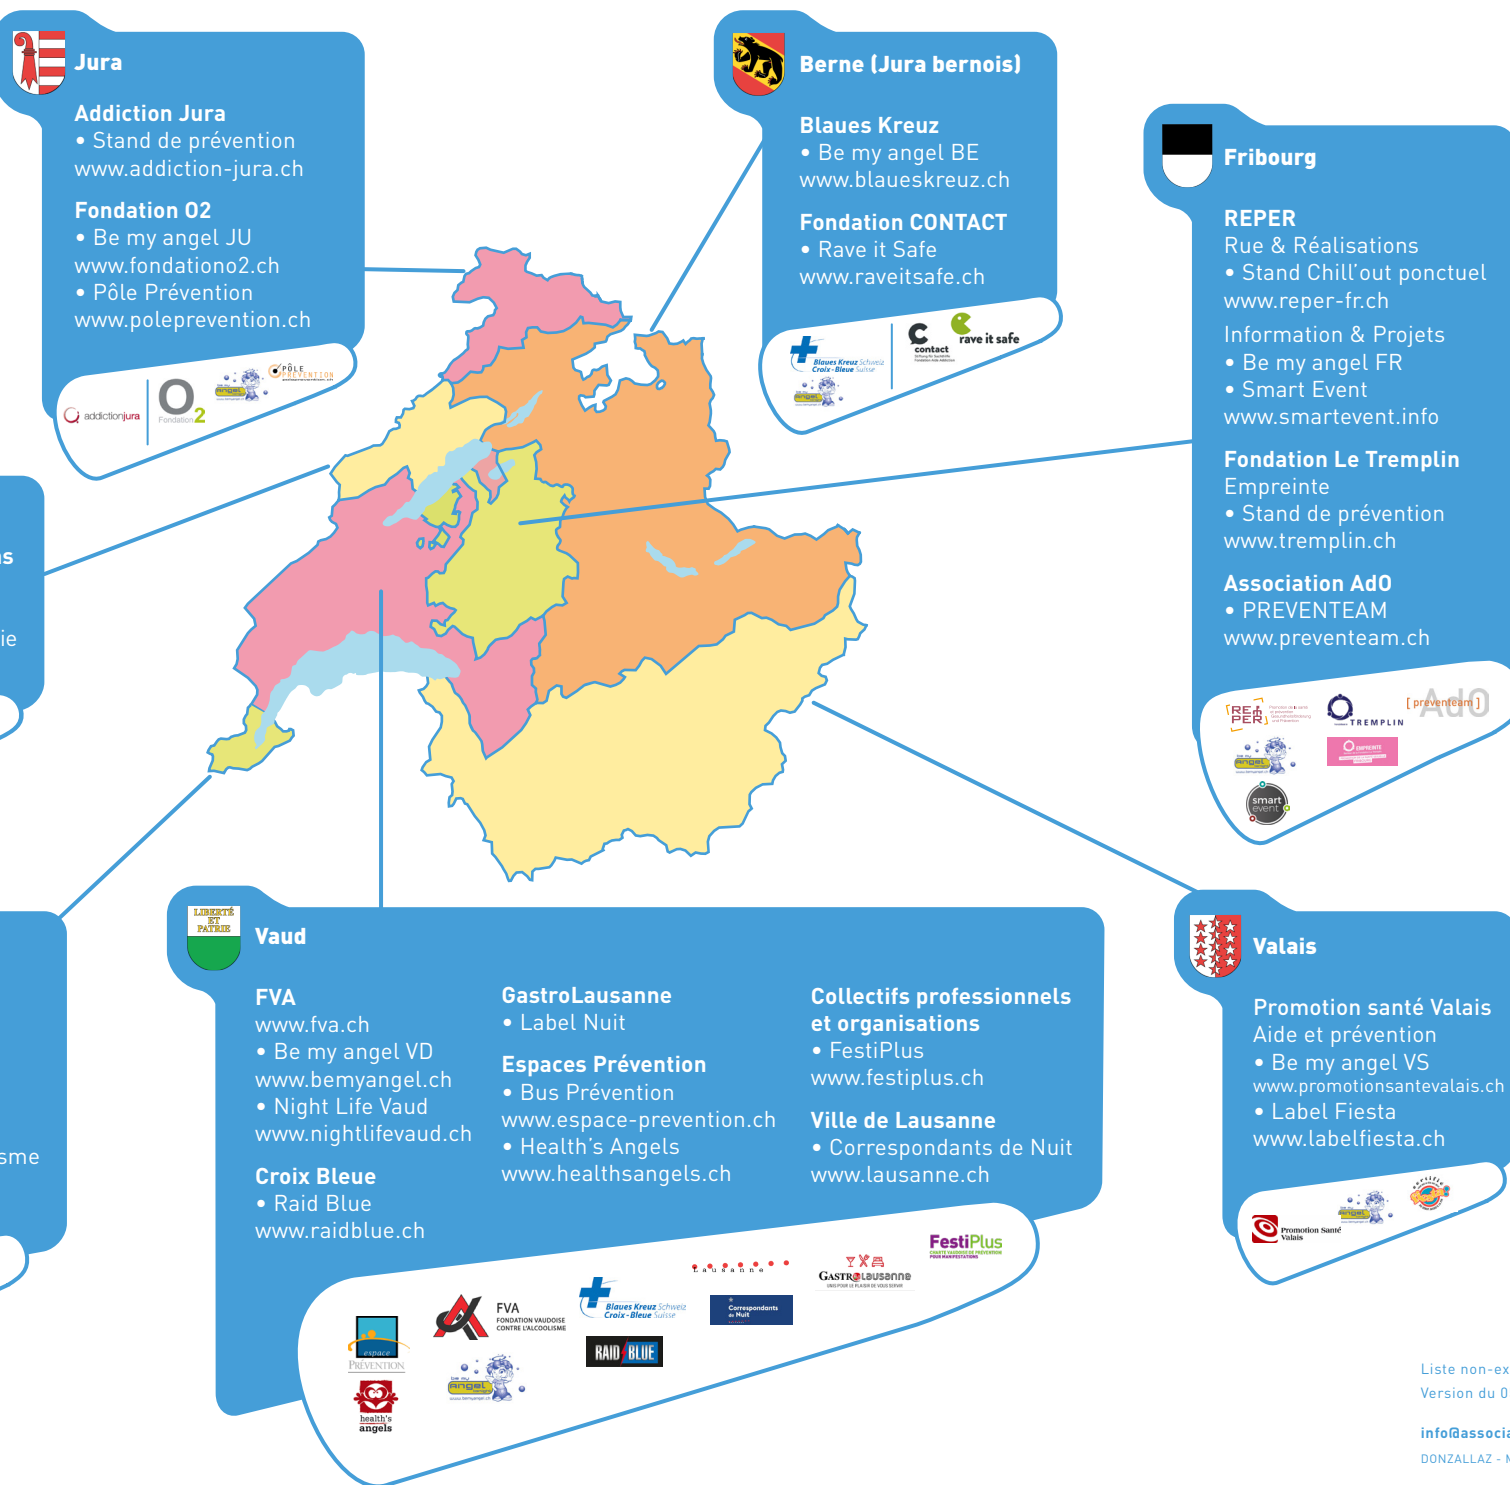

Mapping des actions romandes en milieux festifs

Liste non-exhaustive
Version du 05.02.2019

info@association-ado.ch
DONZALLAZ - MONNIER - TERREAUX